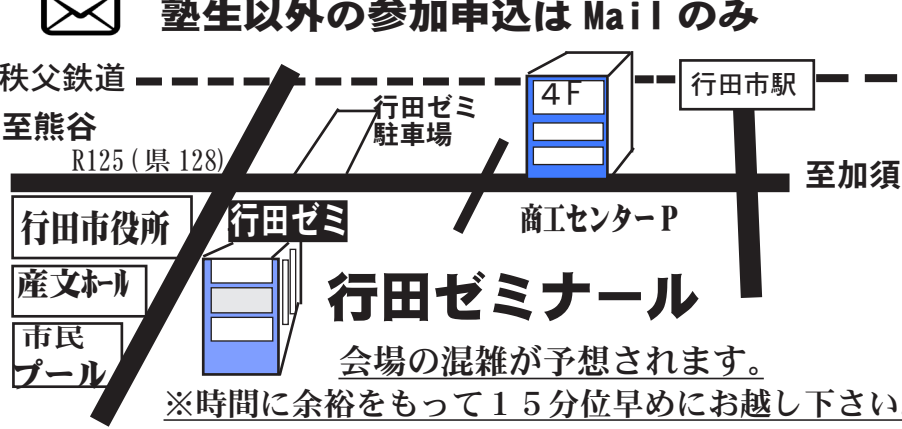

### 近隣主要校 学校進学説明会 & 入試説明会

☆親子限定にて御参加下さい。 主催 GSEMI

日程 10.26（土）午後5:20～9:00  
午後4:50～入場できます。

会場 行田商工センター 401 研修室  
塾生は保護者と全員参加となります。  
開催準備中 詳細は後日

塾生のご親戚・ご友人 塾生の親戚・知り合い入場可 事前予約要  
10/19. までに住所、氏名、電話番号を明記の上、メールで申し込み下さい。  
gyodaseminar@gmail.com